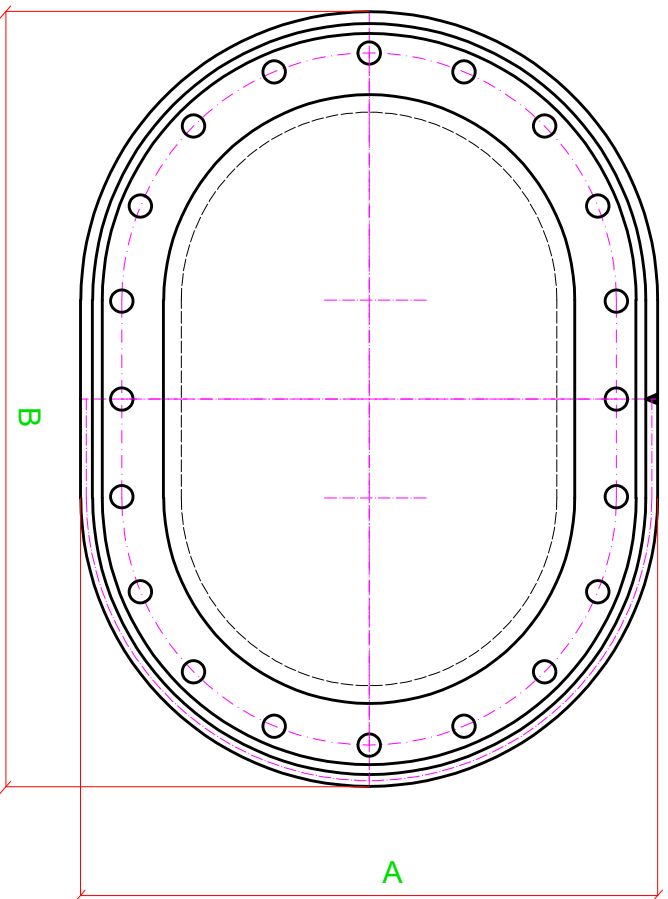

Właz NS 6263

Właz NS 6263

620 x 420